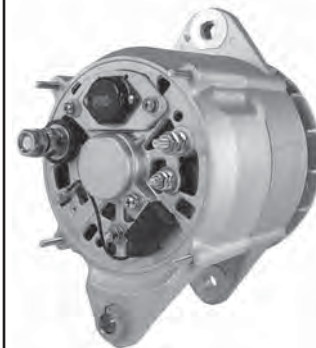

ABO0117

For John Deere
IR/EF;
24-Volt; 80 Amp;
LESTER 12149, 12157; PIC 220-367, -392
Replaces Both 65A and 80A Versions
REPL.: **BOSCH**
0-120-468-054, -136;
INT'L HARVESTER
1964860A1, -C1;
JOHN DEERE
AT168711, AT208541, FFSB108087, SE501348, TY25955, TY6786, -794