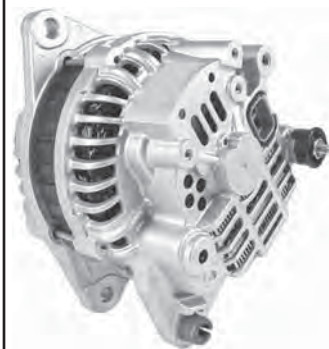

AMT0166

For Chrysler
ER/IF;
12-Volt; 130 Amp;
LESTER 13955; PIC 203-475

Used on
2001-02 Chrysler Prowler w/3.5L
REPL.: CHRYSLER
4868402AA;
MITSUBISHI
A3TB1691, A3TB1691ZC

(Picture Not Available)

AMT0167

For Mitsubishi
IR/IF;
12-Volt; 105 Amp;
LESTER 11057; PIC 203-485

Used on
2004 Mitsubishi Diamante w/3.5L
REPL.: MITSUBISHI
A3TB6491;
MITSUBISHI MOTORS
MN176476