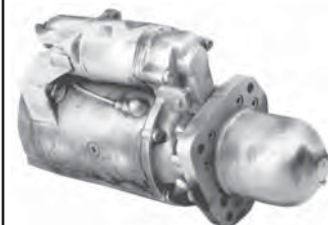

SND0390
For John Deere
DD;
12-Volt; CW; 10-Tooth;
LESTER 17627; PIC 190-853A
Used on John Deere
REPL.: DENSO
128000-7250, -251, -252;
JOHN DEERE
RE42670, RE43425, SE501422,
TY25968, TY6761, -796

(Picture Not Available)

SND0391
For John Deere
OSGR;
24-Volt; CW; 10-Tooth;
LESTER 17631; PIC 190-749
Used on John Deere
REPL.: DENSO
128000-8300, -301, -302, -304;
JOHN DEERE
RE40595, RE48827, TY24442,
TY25973