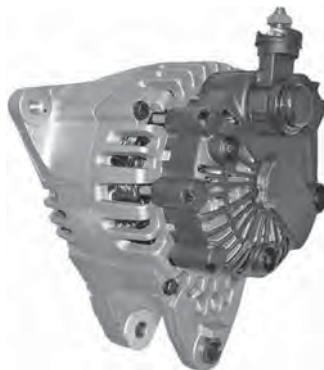

AVA0017
For Hyundai, Kia
IR/IF;
12-Volt; 110 Amp;
LESTER 11014; PIC 208-567
Used on
2003-04 Hyundai Santa Fe w/2.4L
2003-05 Hyundai Sonata w/2.4L
2003-04 Kia Magentis w/2.4L
2003-05 Kia Optima w/2.4L
REPL.: HYUNDAI
37300-38400;
VALEO
A0002655009, TG11C028