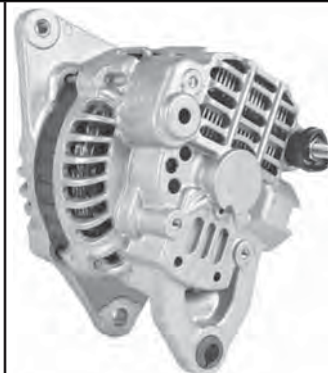

AMT0047
For Mitsubishi
IR/IF;
12-Volt; 80 Amp;
LESTER 13751; PIC 203-5015
Used on
1997 Mitsubishi Mirage w/1.8L
REPL.: MITSUBISHI
A2TA4991;
MITSUBISHI MOTORS
MD317860