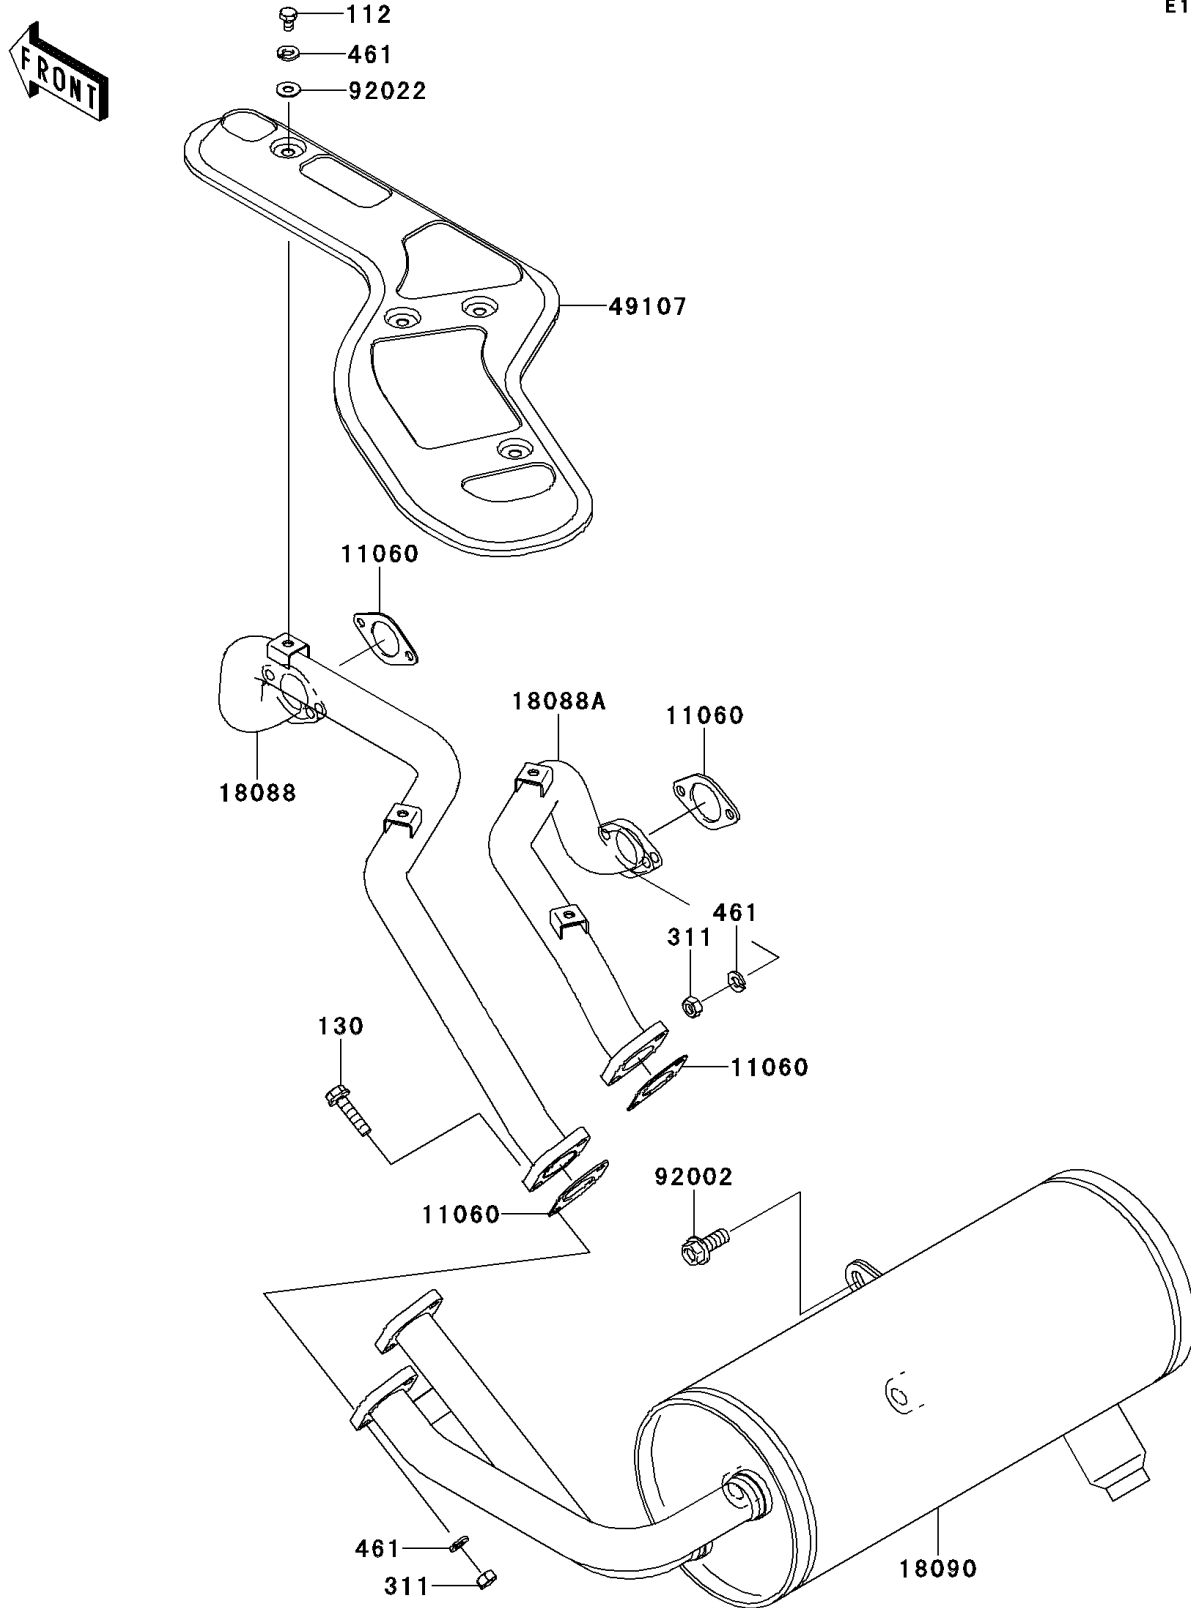

2013 MULE™ 4010 4x4 PARTS DIAGRAM

Muffler(s)

E1140

2013 MULE™ 4010 4x4 PARTS LIST

Muffler(s)

ITEM NAME	PART NUMBER	QUANTITY
BOLT-UPSET,6X10 (Ref # 112)	112BB0610	1
BOLT-FLANGED,6X25 (Ref # 130)	130BA0625	1
NUT-HEX (Ref # 311)	311BA0600	1
WASHER-SPRING,6MM (Ref # 461)	461DA0600	1
GASKET,EXHAUST PIPE (Ref # 11060)	11060-2079	1
PIPE-EXHAUST,FR (Ref # 18088)	18088-0518	1
PIPE-EXHAUST,RR (Ref # 18088A)	18088-0519	1
BODY-COMP-MUFFLER (Ref # 18090)	18090-1912	1
COVER-EXHAUST PIPE (Ref # 49107)	49107-1211	1
BOLT,8X20 (Ref # 92002)	92002-1250	1
WASHER,6.5X16X1.0 (Ref # 92022)	92022-1093	1