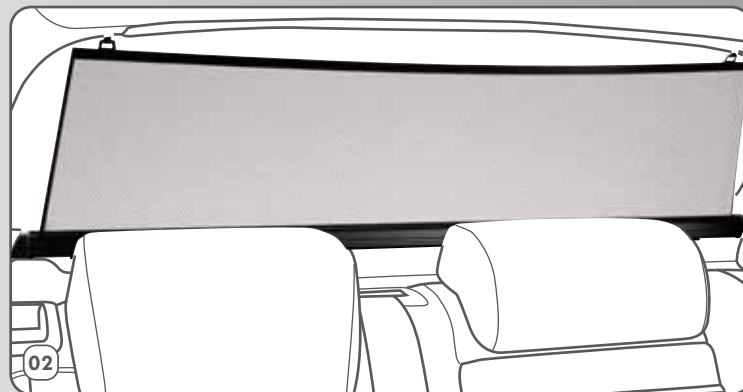

Interior

01 Jetta/GLI Golf Ball 6-speed Shifter 1K0 064 285 G

02 Rear-window Sun Shade*
Sedan 1KM 064 360
SportWagen 1K9 064 363

03 Rear Side-window Sun Shade*
Sedan 1KM 064 360
SportWagen 1K9 064 363

04 Metal Pedal Caps* (except GLI)
Automatic 1K1 064 205
Manual 1K1 064 200
Footrest (not shown) 1K1 864 551 TKH

vwdesigns.vw.com
1.800.476.2975

*Available at dealership only