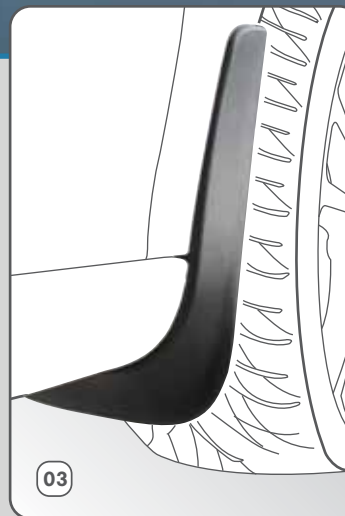

Exterior

01 Sunroof Air Deflector

Sedan 1KM 072 192 U

02 Chrome Mirror Caps 1KM 072 530 IZL

03 Splash Guards (set of two)

Sedan Front 1KM 075 111

Sedan Rear 1KM 075 101

GLI Front 1KM 075 112

GLI Rear 1KM 075 102

SportWagen Front 1KO 075 111

SportWagen Rear 1K9 075 101

04 Polished License Plate Frames

Slimline ZVW 355 001

Jetta ZVW 355 011

Volkswagen ZVW 355 006

vwdesigns.vw.com
1.800.476.2975